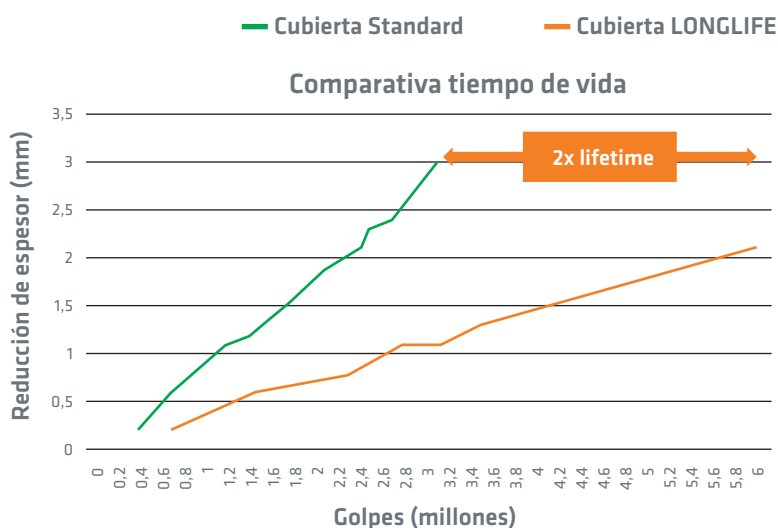

Las cubiertas grises de larga duración de Rodicut

- **LONGLIFE Anvil Covers** Estas cubiertas son el resultado de un profundo estudio de formulación enfocado a alargar la duración de las cubiertas. El secreto de la fórmula está en un exclusivo componente "longlife" que aporta resistencia al corte y a la abrasión y resultando en un tiempo de vida más largo que cualquier producto standard.

Formulación especial para larga duración

- Estas cubiertas se producen en un color gris que identifica la fortaleza del producto, manteniendo el soporte de fibra flexible y mejorando el montaje con la nueva geometría de nuestro puzzle, más eficiente para el troquelado.