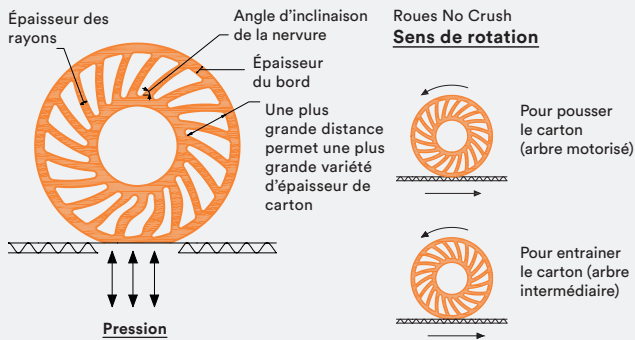

Roues no crush et Galets Margeurs

FR

La nouvelle norme AURORA, fabriquée en Europe et désormais disponible dans le monde entier, est fabriquée par Policart et Rodicut avec les mêmes matières premières hautes performances, les mêmes spécifications OEM, les mêmes conceptions, et garanties de fait un contrôle total de ce composant et assure la meilleure durée de vie.

Les roues NO CRUSH et GALETS MARGEURS AURORA sont conçus pour s'adapter aux différentes machines de l'industrie du carton ondulé dans le monde entier (onduleuse, combiné, découpeur rotatif) et peuvent désormais être achetés avec les contreparties hautes qualités des deux marques leaders du marché.

Applications

- Onduleuses (coupeuse, guide nappe)
- Margeurs machine
- Plieuses
- Empileurs
- Stackers

Caracteristiques

- Déformation réduite du carton
- Augmentation de la durée de vie
- Excellente flexibilité
- Dureté adaptée à tous les besoins